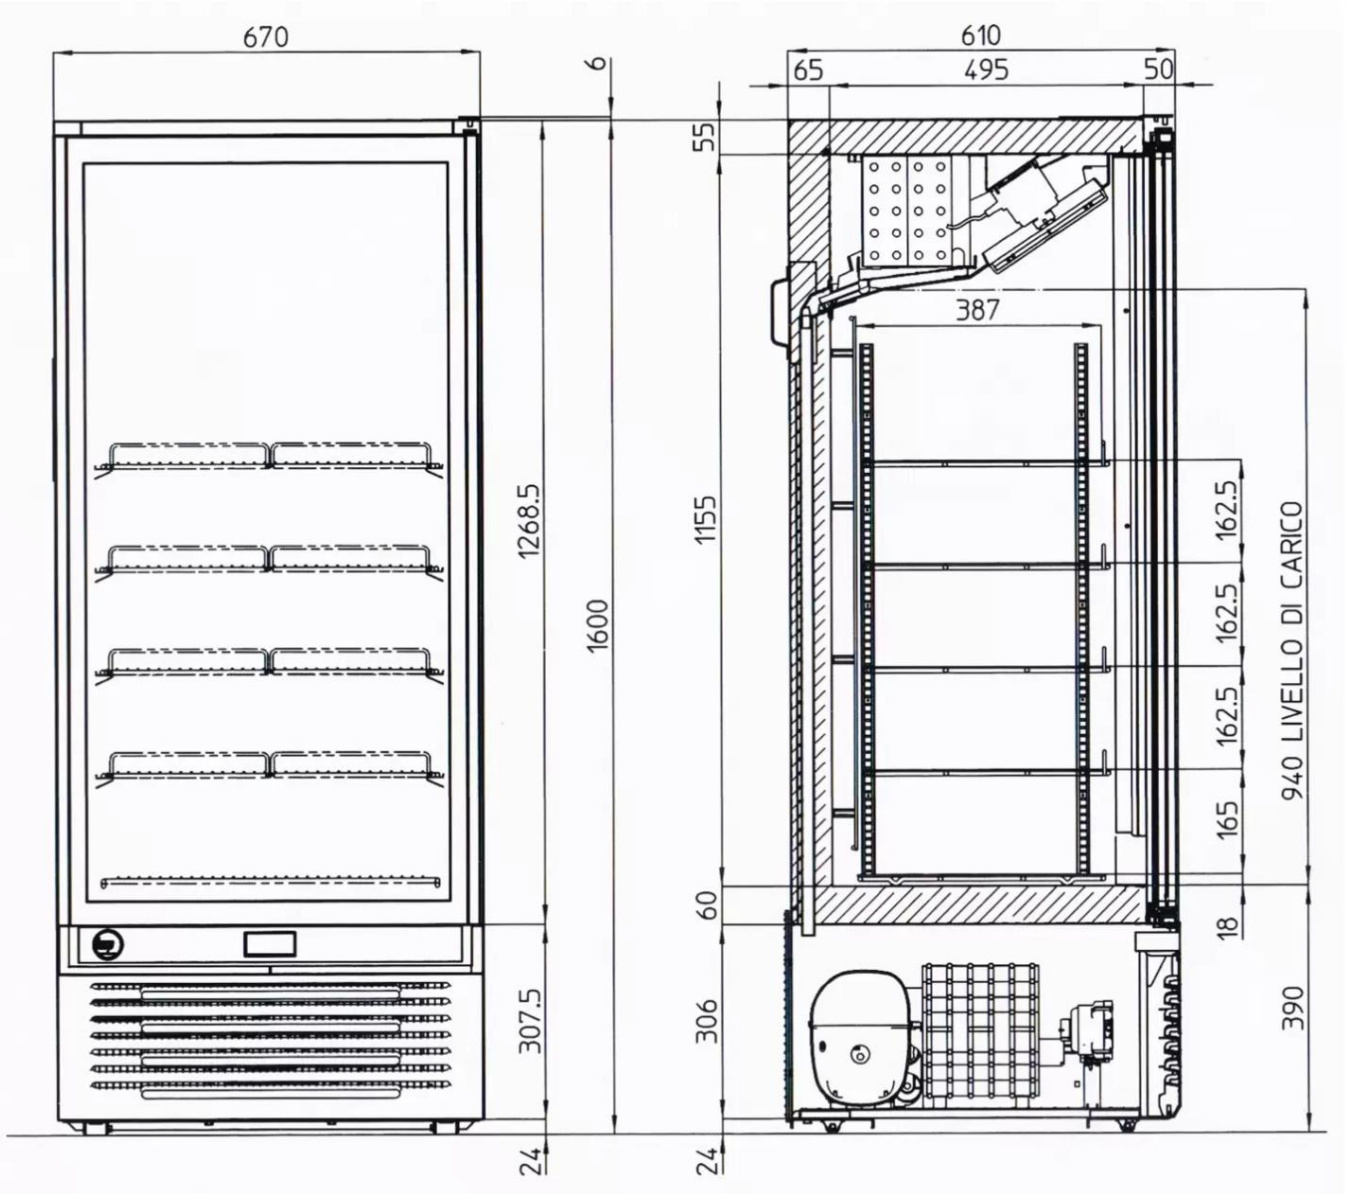

型式・モデル名	GLEE-35
外形寸法	670×610×1600mm
容量 (NET)	188ℓ
対応温度帯	-25~-18℃
冷却方式	冷気循環式
消費電力	4.85Kwh/日
冷媒	自然冷媒 R-290
庫内照明	LED照明
霜取り運転	自動 6時間ごと
電源	100V 50-60Hz (インバータ)

お問合せ：

03-5225-4150 株式会社サビオアンドテック

お問合せ：

03-5225-4150 株式会社サビオアンドテック